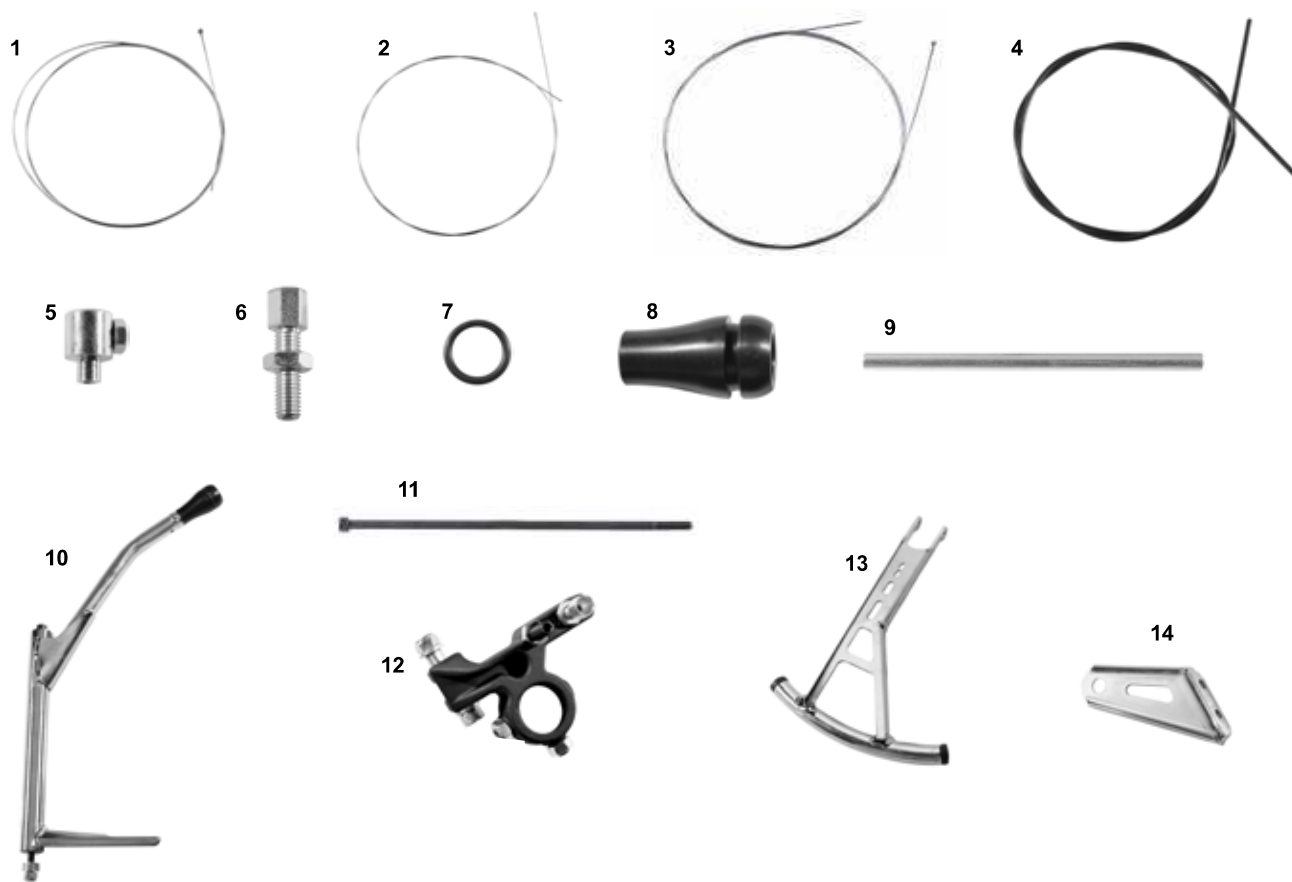

LEVAS, PALANCA, CABLES,

**solokarting**

**MARANELLO**<sup>®</sup>  
*Racing Kart*

**Tarifa 2019**  
Precios sin IVA (21%)

Consúltanos cualquier duda que te surja.

**SOLOKARTING - KARTINGPRODUCTOS S.L.**

Polígono Isasia Calle D Nave 7

31800 ALSASUA (Navarra)

Tfnos: 948 46 90 99 - 649 96 38 99

email: [kartingproductos@gmail.com](mailto:kartingproductos@gmail.com)

ES	COD.	DESCRIZIONE	ITEMS	€
1	AFS.00515	Filo gas	Gas cable	2,80
2	AFS.01364	Filo frizione	Clutch cable	3,50
3	AFS.00590	Filo freno meccanico	Brake cable	4,00
4	AMS.01370	Guaina filo D5 gas	Outer cable D5 for gas cable	5,00
4	AMS.00591	Guaina filo D7 gas	Outer cable D7 clutch	5,00
5	AFS.00514	Morsetto filo	Cable clamp	3,50
6	AFS.00257	Registro filo M6	Cable adjuster M6	1,70
7	AFN.00341	Or pomolo leva cambio	O-ring for gear lever pommel	0,40
8	SAN.01766	Pomolo leva cambio nero	Gear lever handle	6,50
9	SZ0.00342	Distanziale leva cambio KZ	Int. spacer for shifter KZ	1,40
10	FMN.00339	Leva cambio CRG KZ nera completa	Gear lever CRG KZ black complete	62,00
	SC0.00339	Leva cambio CRG KZ nuda	Gear lever CRG KZ	34,70
	SAN.00348	Asta leva cambio KZ nera	Gear rod KZ black	18,40
11	FBN.00340	Vite leva cambio KZ nera	KZ gear lever screw black	7,00
12	FK0.01925	Kit attacco leva frizione nero	Clutch lever supp.	27,00
13	FK0.02929	Leva frizione con tappi	Clutch lever	30,90
14	FK0.01840	Piastrina leva cambio completa	Gear lever support	23,90
15	FK0.01925	Kit attacco leva frizione nero	Clutch comp. supp. black	25,40