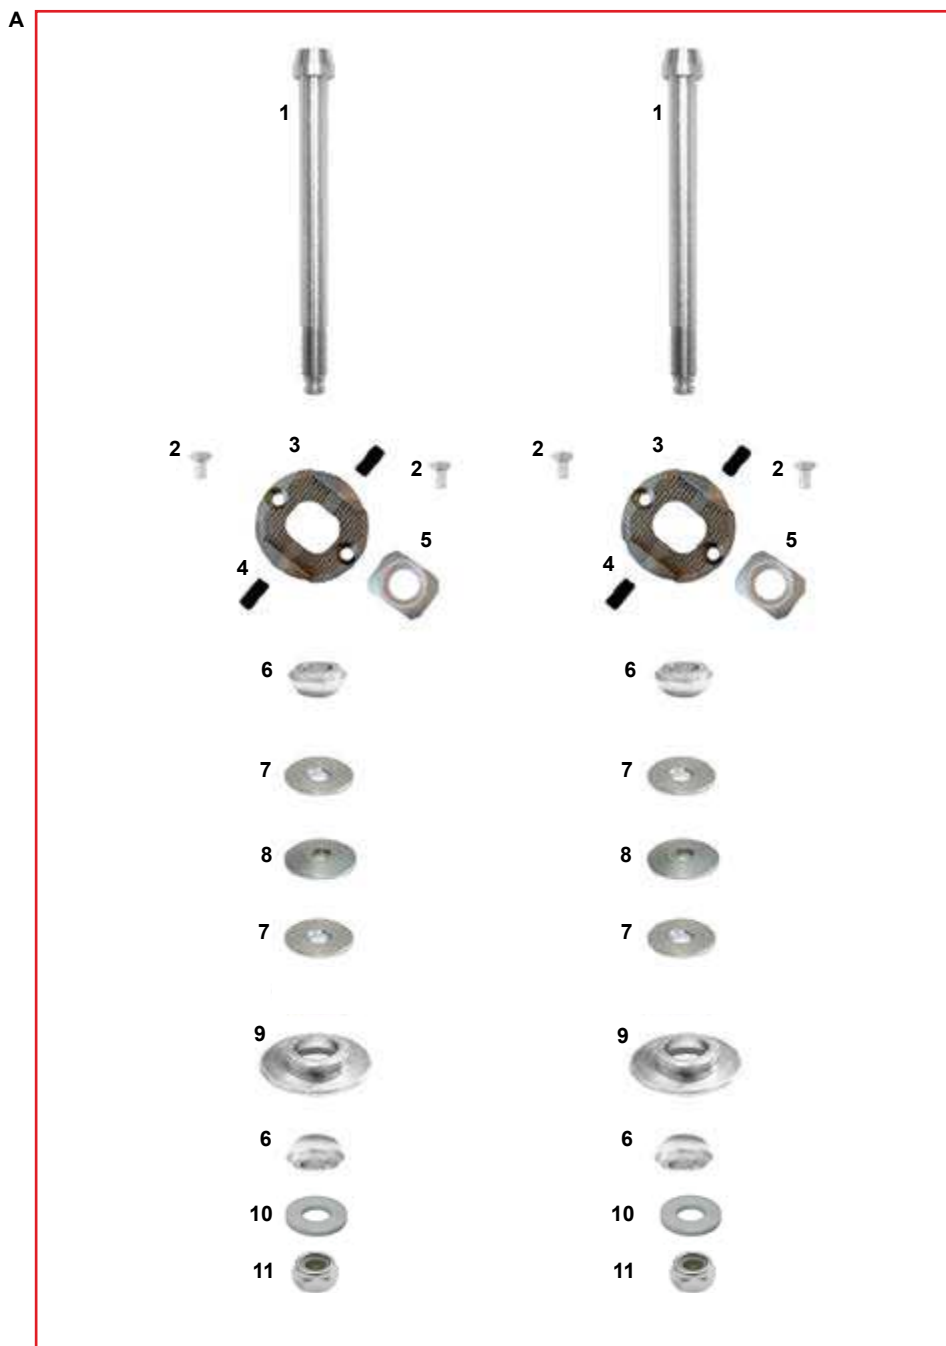

ES	COD.	DESCRIZIONE	DESCRIPTION	€
A	FK0.01017	Caster mini Sniper completo	Sniper caster system mini comp.	101,90
1	FBN.02391	Vite fusello 8x110 caster mini	Stub axle bolt mini 8x110 black	6,30
2	AFN.02408	Vite M 4x8 svasata	M 4x8 countersunk head screw	0,30
3	AFS.02352	Caster porta piastrina A	Caster support A	14,80
4	AFN.02390	Grani M 5x10 caster doppio	Grub screw M 5x10 double caster (set)	0,40
5	AFS.02353	Caster piastrina alta B	Caster high B	7,50
6	FZ0.02666	Boccola mezza sfera caster	Bushing half caster	4,10
7	FZ0.03152	Spessore 8-28x3 fusello piano	Stub axle spacer 8-28x3 plain	3,80
8	FZ0.03147	Spessore 8-28x6 fusello conico	Stub axle spacer 8-28x6 conical	3,80
9	SZ0.03559	Caster fisso mini kart	Fixed carter mini kart	7,60
10	AFN.00108	Rondella 8,5-18x2	Washer 8,5-18x2	0,10
11	AFN.00128	Dado M8 autobloccante alto	Nut M8 High self-locking	0,20