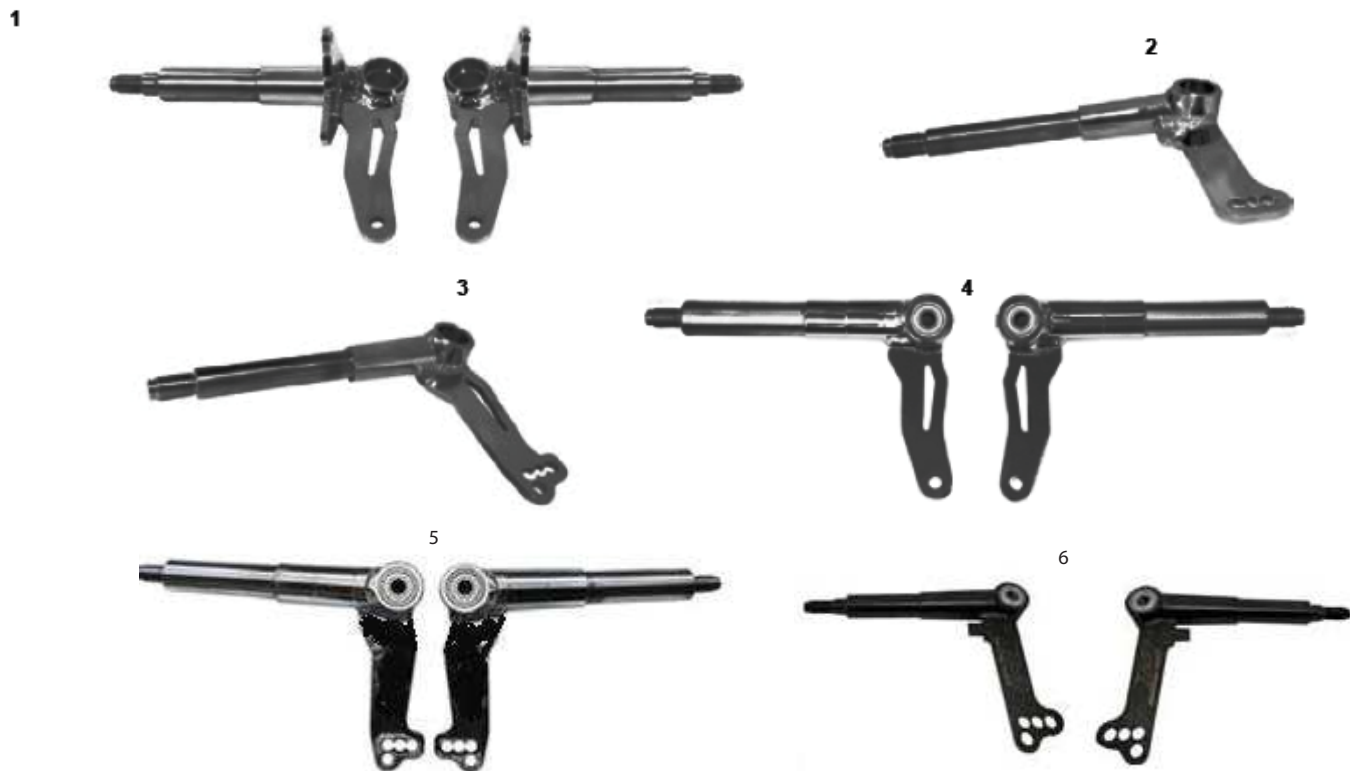

ES	COD.	DESCRIZIONE	ITEMS	€	+ IVA
1	FM0.4316D	Fusello MAR KZ V11 10-25 dx RX compl	Stub axle MAR KZ V11 10-25 rh RX compl	115,60	141,03
1	FM0.4316S	Fusello MAR KZ V11 10-25 sx RX compl	Stub axle MAR KZ V11 10-25 lf RX compl	115,60	141,03
1	FM0.3951D	Fusello MAR KZ V09 10-25 dx RX compl	Stub axle MAR KZ V09 10-25 rh RX compl	115,60	141,03
1	FM0.3951S	Fusello MAR KZ V09 10-25 sx RX compl	Stub axle MAR KZ V09 10-25 lf RX compl	115,60	141,03
2	FMN.0927D	Fusello mini MAR MK1 8-17 D 3F dx completo	Stub axle mini MAR MK1 D 8-17 rh complete	97,60	119,19
2	FMN.0927S	Fusello mini MAR MK1 8-17 D 3F sx completo	Stub axle mini MAR MK1 D 8-17 lf complete	97,60	119,19
3	FMN1337D	Fusello mini MAR MK2 dx completo.	Stub axle mini MAR MK2 rh complete	97,60	119,19
3	FMN1337S	Fusello mini MAR MK2 sx completo	Stub axle mini MAR MK2 lf complete	97,60	119,19
4	FM0.3587D	Fusello MAR DD RX 10-25 dx completo B	Stub axle MAR DD RX 10-25 rh complete B	112,00	136,64
4	FM0.3587S	Fusello MAR DD RX 10-25 sx completo B	Stub axle MAR DD RX 10-25 lf complete B	112,00	136,64
5	FMN.0387D	Fusello MAR DD 10-25 dx 4F completo B	Stub axle MAR DD 10-25 rh 4H complete B	112,00	136,64
5	FMN.0387S	Fusello MAR DD 10-25 sx 4F completo B	Stub axle MAR DD 10-25 lf 4H complete B	112,00	136,64
6	KZ0017R	Fusello MAR KZ/KF 25/17 K-kart dx compl.	Stub axle MAR KZ/KF 25/17 K-kart rh compl	93,00	113,09
6	KZ0017L	Fusello MAR KZ/KD 25/17 K-kart Sx compl	Stub axle MAR KZ/KF 25/17 K-kart lf compl	93,00	113,09

Lettera	Grado di inclinazione
B	10,25
C	10,5
D	11

Letter	Degree of inclination
B	10,25
C	10,5
D	11

Tutti i fuselli sono disponibili anche non completi con il cod. iniziale "SC0" - All the stub axle are also available not complete with the part cod. starting with "SC0"

Fuselli senza piastrina supporto freno anteriore DD - I fuselli con piastrina supporto freno anteriore sono disponibili solo su richiesta.
Stub axles without front brake support plate - the stub axles without front brake support plate are available only upon request.