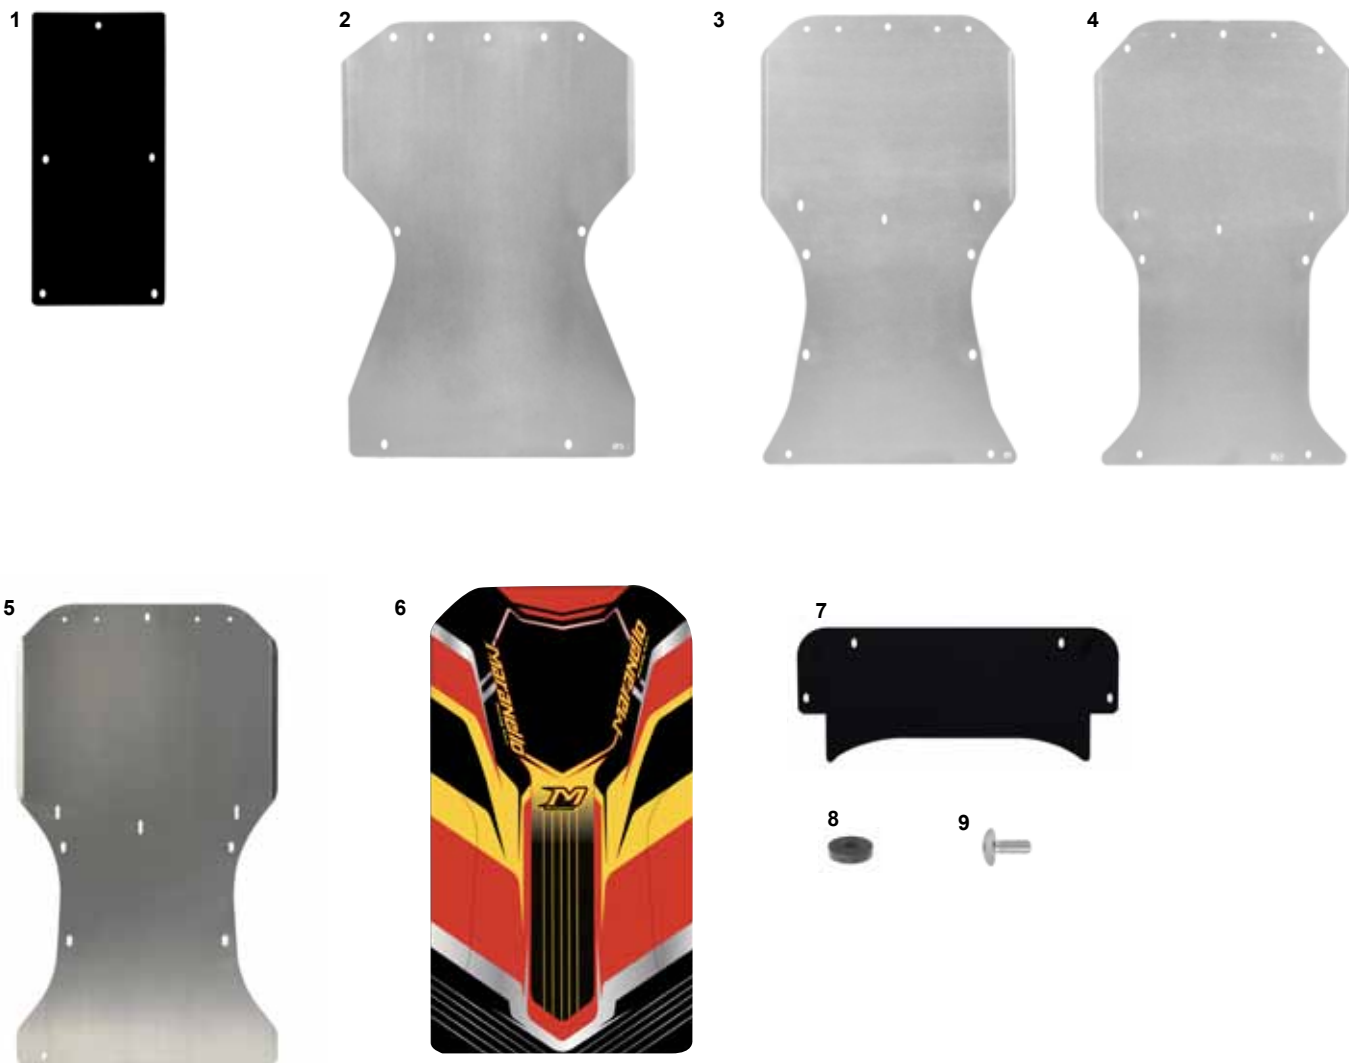

BANDEJA INFERIOR

solokarting

MARANELLO[®]
Racing Kart

Tarifa 2020

Precios sin IVA (21%)

Consúltanos cualquier duda que te surja.

SOLOKARTING - KARTINGPRODUCTOS S.L.

Polígono Isasia Calle D Nave 7

31800 ALSASUA (Navarra)

Tfnos: 948 46 90 99 - 649 96 38 99

email: kartingproductos@gmail.com

ES	COD.	DESCRIZIONE	ITEMS	€
1	SAN.00054	Pianale Puffo nero	Floor tray Puffo	26,50
2	AML.00680	Pianale mini MK1/Hero	Floor tray mini MK1/Hero	59,20
3	AML.01507	Pianale RS10/ Road Rebel	Floor tray RS10/ Road rebel	68,30
4	AML.00574	Pianale MK3/KT2	Floor tray MK3/KT2	68,30
5	AML.01254	Pianale MK4-LX/KT4	Floor tray MK4-LX /KT4	68,30
6	AFS.02933L	Adesivo pianale Maranello	Floor tray sticker Maranello	31,10
7	FAN.02256	Pianale estensione	Extention floor tray	28,20
8	AFS.00258	Gommino pianale	Floor tray rubber	0,40
9	AFS.00261	Vite testa tonda larga M 6x 16 pianale	Floor tray screw M 6x16	0,20