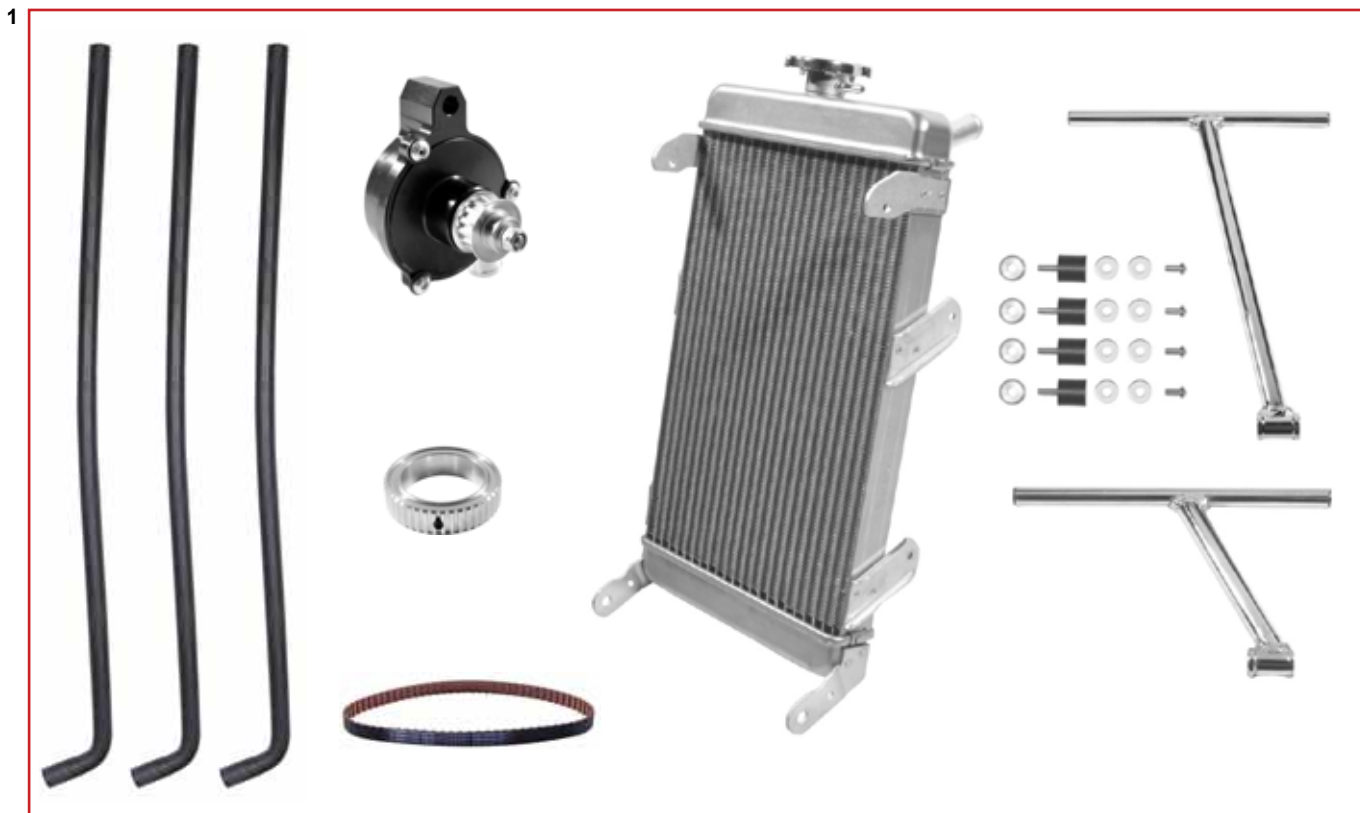

ES	COD.	DESCRIZIONE	ITEMS	€
1	FK0.01818	Kit raffreddamento (rad/pompa/pul/tubi)	Cooling kit standard	475,30
2	AML.01961	Riparo radiatore	Radiator guard	16,30

** Per gli articoli in questa pagina chiedere condizioni e sconti
** For the articles in this page ask for conditions and discount