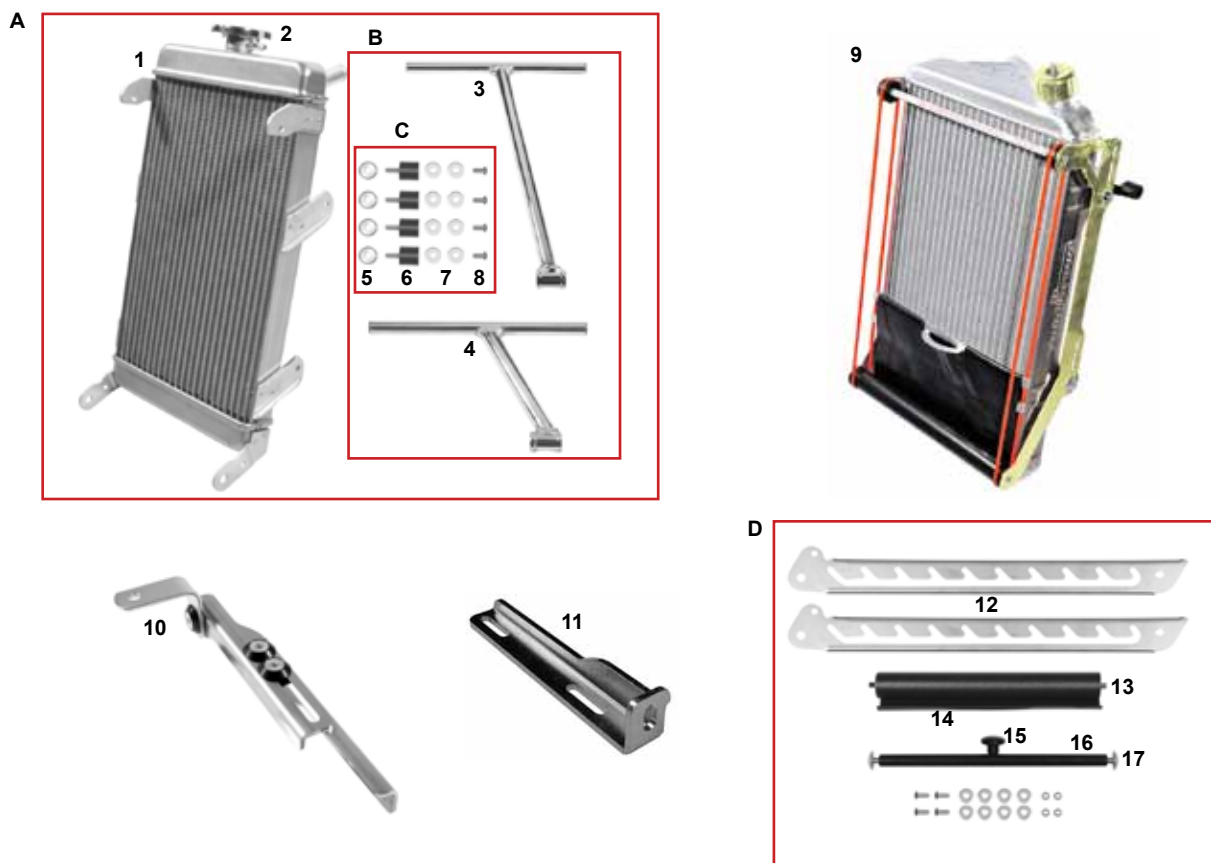

31800 ALSASUA (Navarra)

Tfnos: 948 46 90 99 - 649 96 38 99

email: kartingproductos@gmail.com

ES	COD.	DESCRIZIONE	ITEMS	€
A	FM0.00785	Radiatore con attacchi completo	Radiator with connections complete	275,40
1	AFS.00785	Radiatore con tappo	Radiator with cap	211,10
2	AFS.00756	Tappo radiatore	Radiator cap	10,20
B	FK0.00787	Kit attacchi radiatore KZ	Radiator support kit KZ	66,80
B	FK0.02597	Kit attacchi radiatore DD	Radiator support kit DD	66,80
3	SC0.00789	Supporto radiatore lungo	Long radiator support	23,90
4	SC0.02597	Supporto radiatore lungo DD	Long radiator support DD	23,90
4	SC0.00788	Supporto radiatore corto KZ	Short radiator support KZ	23,90
C	FK0.00760	Kit silentblock radiatore	Radiator silentblock kit	19,50
5	SL1.01589	Distanziale 6-20x 3,5	Spacer 6-20x 3,5	1,20
6	AFS.00760	Gommino radiatore	Radiator rubber	3,30
7	AFN.00105	Rondella 6,5-18x1,5	Washer 6,5-18x1,5	0,10
8	AFN.00016	Vite M 6x 14 bombata	M 6x 14 convex head screw	0,20
9	FMG.02463	Radiatore racing tendina compl. oro	Racing radiator assy with curtain gold	525,30
	AFS.04129	Kit staffe radiatore NewLine oro	Radiator support kit NewLine gold	108,10
	AFS.04128	Tappo radiatore NewLine all. oro	Radiator alu cap NewLine gold	21,00
	AFS.02464	Tendina radiatore NewLine nera	Radiator curtain NewLine	84,20
10	FK0.00021	Supporto radiatore DD2 sup. comp.	Radiator DD2 support top new assay	54,60
11	SC0.01700	Supporto radiatore DD2 inferiore	Lower DD2 radiator support	23,90
D	FK0.01320	Tendina radiatore completa	Radiator curtain comp.	129,50
12	AML.00987	Piastrina tendina radiatore (2)	Radiator curtain support (2)	24,90
13	AFS.01329	Bussola tendina radiatore	Radiator curtain bushing	3,80
14	AFS.01320	Tendina radiatore nuda	Radiator curtain	76,50
15	SAN.01321	Pomolo tendina radiatore nero	Radiator curtain pomml black	6,50
16	SAN.01322	Barretta tendina radiatore	Radiator curtain bar	18,40
17	SZ0.01323	Vite tendina radiatore	Radiator curtain screw	1,10