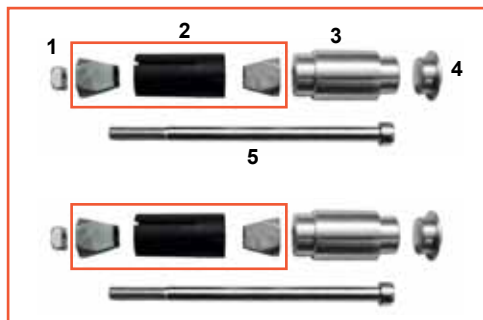

A

B

C

ES COD.	DESCRIZIONE	ITEMS	€
A	AFS.02817 Carena posteriore mini 2020 RR	Rear bumper mini RR 2020	94,90
B	AFS.05296 Kit supporti carena post. mini 2020 RR	Rear bumper clamps kit 2020 RR	58,10
C	FK0.05308 Kit vite+esp.carena post. plast. RR 2020 D28	Kit screws+expanders rear fairing RR 2020 D28	30,00
1	AFN.04824 Dado M8 quadro 13x13	Square nut M8 13x13	0,80
2	AFS.04878 Espansore par.post. x tubo D28/30	Rear bumper expander D24/27 for pipe 28/30	7,20
3	SL1.05303 Boccola interna D21>D28 car. post. mini RR	Internal bushing D21/D28 R fender mini	3,80
4	SL1.02590 Boccola esterna carena posteriore RR	Rear bumper external bushing	3,10
5	TCI.08X160 Vite M 8x160 cilindrica	M8x160 socket head screw	1,50