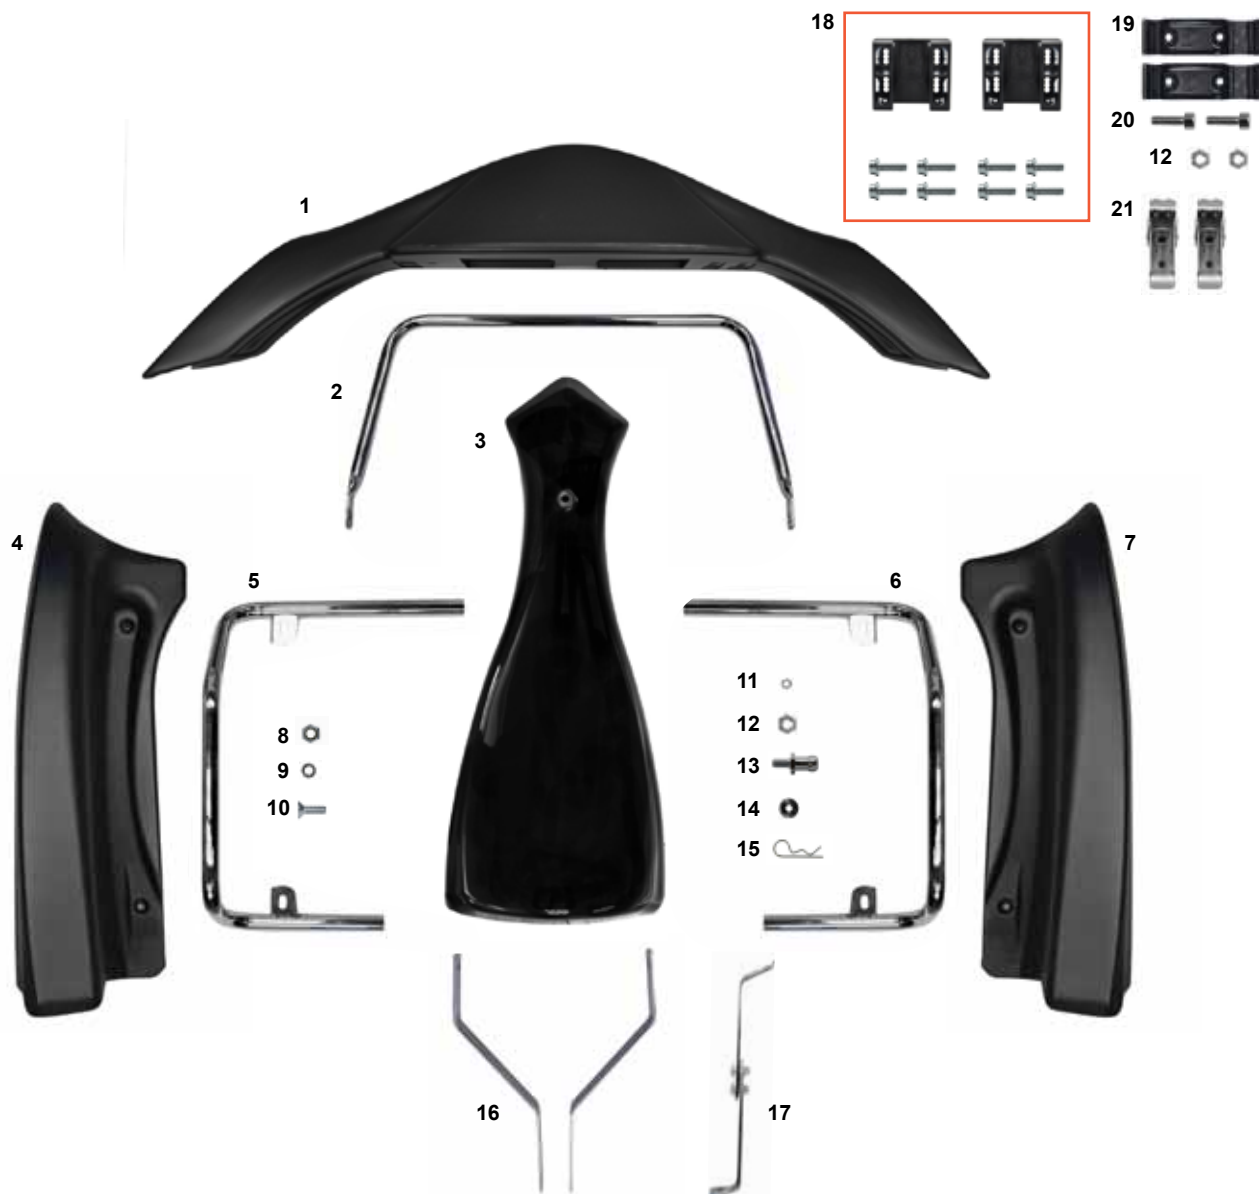

ES COD.	DESCRIZIONE	ITEMS	€
1	AFS.04154 Spoiler mini KG 14	Spoiler mini KG 14	43,00
2	SC0.04500 Paraurti anteriore mini KG MK 14	Mini KG MK 14 front fender	44,50
3	AFS.03300 Frontalino mini KG 2015	Mini front fairing KG 2015	30,00
4	AFS.4498S Carena laterale mini KG MK 14 sx nero	Mini KG side fairing MK 14 left	29,40
5	SC0.4479S Paraurti laterale mini FFSA KG MK 14 sx	Side fender mini FFSA KG left	54,10
6	SC0.4479D Paraurti laterale mini FFSA KG MK 14 dx	Side fender mini FFSA KG right	54,10
7	AFS.4498D Carena laterale mini KG MK 14 dx nero	Mini KG side fairing MK 14 right	29,40
8	AFN.00160 Dado M8 autoblock basso	Nut M8 low self-locking	0,10
9	AFN.00350 Rondella 8,5-16x1,5	Washer 8,5-16x1,5	0,10
10	AFN.00145 Vite M8x25 svasata 5933	M8x25 countersunk head screw	0,30
11	AFN.00105 Rondella 6,5-12x1,5	Washer 6,5-12x1,5	0,10
12	AFN.00106 Dado M autoblock basso	Nut M6 low self-locking	0,10
13	SBN.00103 Perno supporto frontalino inferiore	Front fairing support pin	4,80
14	SAN.00249 Rondella 6 svasata nera	Washer 6 countersunk	2,00
15	SZ0.00102 Spina elastica supporto frontalino	Front fairing elastic pin	2,90
16	SC0.00098 Supporto frontalino superiore CRG corto	CRG front fairing support upper	6,00
17	FK0.04457 Supporto front inf. reg. CRG 2018 compl.	Front fairing support bottom CRG reg. 2018	6,00
18	AFS.03287 Kit fissaggio attacco spoiler CIK-FIA NA3	NA3 Spoiler CIK-FIA kit assy	15,80
19	AFS.00504 Supporto spoiler plastica	Spoiler plastic support	6,10
20	AFN.00183 Vite M 6x20 cilindrica 5931	M 6x20 socket head screw	0,30
21	AFS.00503 Gancio rapido spoiler (1pz)	Fast clamps for spoiler	13,60