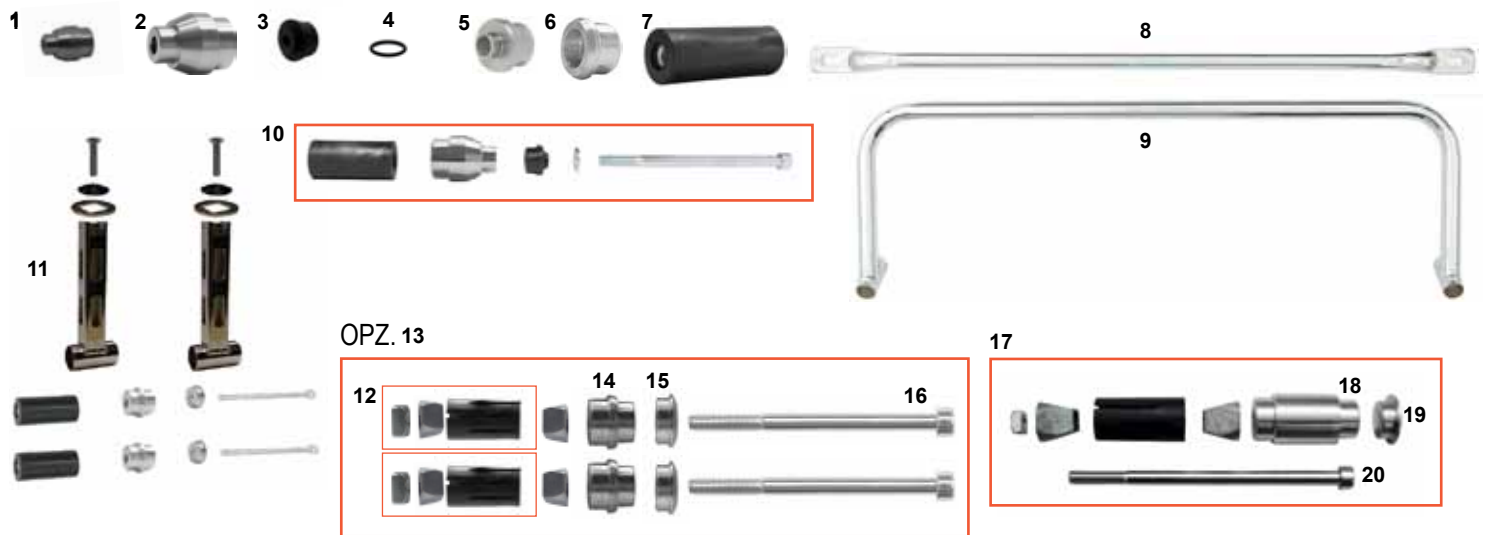

ACCESSORI PARAURTI POSTERIORE - REAR BUMPER ACCESSORIES

ES	COD.	DESCRIZIONE	ITEMS	€
1	SL1.01143	Boccola int. D25>D30 paraurti posteriore	Internal bushing D25>D30 rear bumper	6,00
2	SL1.00117	Boccola int. D28>D32 paraurti posteriore	Internal bushing D28>D32 rear bumper	6,00
3	SAN.01219	Boccola int. D21>D25 paraurti post.corta	Internal bushing D21>D25 rear bumper	6,00
3	SAN.01193	Boccola int. D23>D28 paraurti fer. corta	Internal bushing D23>D28 rear bumper	6,00
3	SAN.01195	Boccola int. D25>D30 paraurti fer. corta	Internal bushing D25>D30 rear bumper	6,00
3	SAN.01194	Boccola int. D28>D32 paraurti fer. corta	Internal bushing D28>D32 rear bumper	6,00
4	AFN.00116	Or paraurti posteriore	Or rear bumper	0,10
5	SL1.00119	Boccola esterna paraurti posteriore ferro	Bumper external bushing metal	6,00
6	SL1.01147	Boccola esterna alluminio paraurti post.	Bumper external bushing alu.	3,80
7	AFS.01381	Gommino paraurti D21>D25	Rear bumper rubber D21>D25	5,40
7	AFS.00563	Gommino paraurti D23>D28	Rear bumper rubber D23>D28	5,40
7	AFS.04878	Gommino paraurti D25>D30	Rear bumper rubber D25>D30	5,40
8	FC0.00728	Barra paraurti posteriore 55 ferro	Rear bumper bottom bar metal 55	17,30
8	FC0.00856	Barra paraurti posteriore 58 ferro	Rear bumper bottom bar metal 58	17,30
8	FC0.00112	Barra paraurti posteriore 61,5-62 ferro	Rear bumper bottom bar metal 61,5-62	17,30
8	FC0.00854	Barra paraurti posteriore 63 ferro	Rear bumper bottom bar metal 63	17,30
9	FC0.00727	Paraurto posteriore ferro 55	Rear bumper metal 55	54,10
9	FC0.00391	Paraurto posteriore ferro 61	Rear bumper metal 61	54,10
9	FC0.00109	Paraurto posteriore ferro 62	Rear bumper metal 62	54,10
10	FKN.00960	Kit vite paraurti posteriore ferro D30	Rear bumper kit (rubber 30) complete	32,40
10	FKN.00113	Kit vite paraurti posteriore ferro D32	Rear bumper kit (rubber 32) complete	32,40
	AFN.00108	Rondella 8,5-18x2	Washer 8,5-18x2	0,10
	AFN.00116	Or paraurti posteriore	Or rear bumper	0,10
	SL1.00117	Boccola interna D28>D32 paraurti post.	Internal bushing D28>D32 rear bumper	6,00
	SZ0.00119	Boccola esterna paraurti posteriore	Bumper external bushing metal	4,30
	AFN.00114	Vite M 8x140 cilindrica	M 8x140 socket head screw	2,00
	FK0.03384.30	Kit supporto paraurti posteriore DD2 D30	Rear bumper DD2 D30 kit	81,60
	FK0.03384.32	Kit supporto paraurti posteriore DD2 D32	Rear bumper DD2 D32 kit	81,60
	FM0.04878	Espansore car. post. plast. Ø28/30 con dado	Rear bumper expander Ø28/30 with nut	7,50
	FM0.04879	Espansore car. post. plast. Ø32 con dado	Rear bumper expander Ø32 with nut	7,50
OPZ.	FK0.04878	Kit vite+espansore carena post. Ø28/30	Rear fairing expander kit for Ø28/30	30,00
	FK0.04879	Kit vite+espansore carena post. Ø32	Rear fairing expander kit for Ø32	30,00
	SL1.02263	Boccola interna Ø23>28 carena post.	Internal bushing Ø23>Ø28 plastic	4,10
	SL1.01712	Boccola interna Ø25>30 carena post.	Internal bushing Ø25>Ø30 plastic	4,10
	SL1.01711	Boccola interna Ø28>32 carena post.	Internal bushing Ø28>Ø32 plastic	4,10
	SL1.01710	Boccola esterna carena posteriore	Rear bumper external bushing	3,00
	FK0.02476	Vite M8x130 cilindrica	M 8x130 socket head screw	2,00
	FK0.05308	Kit vite+espans.car. post. plast. RR D28 mini	Screw kit+rear bumper exp. RR D28 mini	30,00
	SL1.05303	Boccola int. Ø21>28 carena post. mini RR	Int. bushing Ø21>28 rear bumper mini RR	4,10
	SL1.02590	Boccola est. carena post. GP	Rear bumper external bushing GP	3,10
	AFN.02801	Vite M8x150 cilindrica	M 8x150 socket head screw	2,00