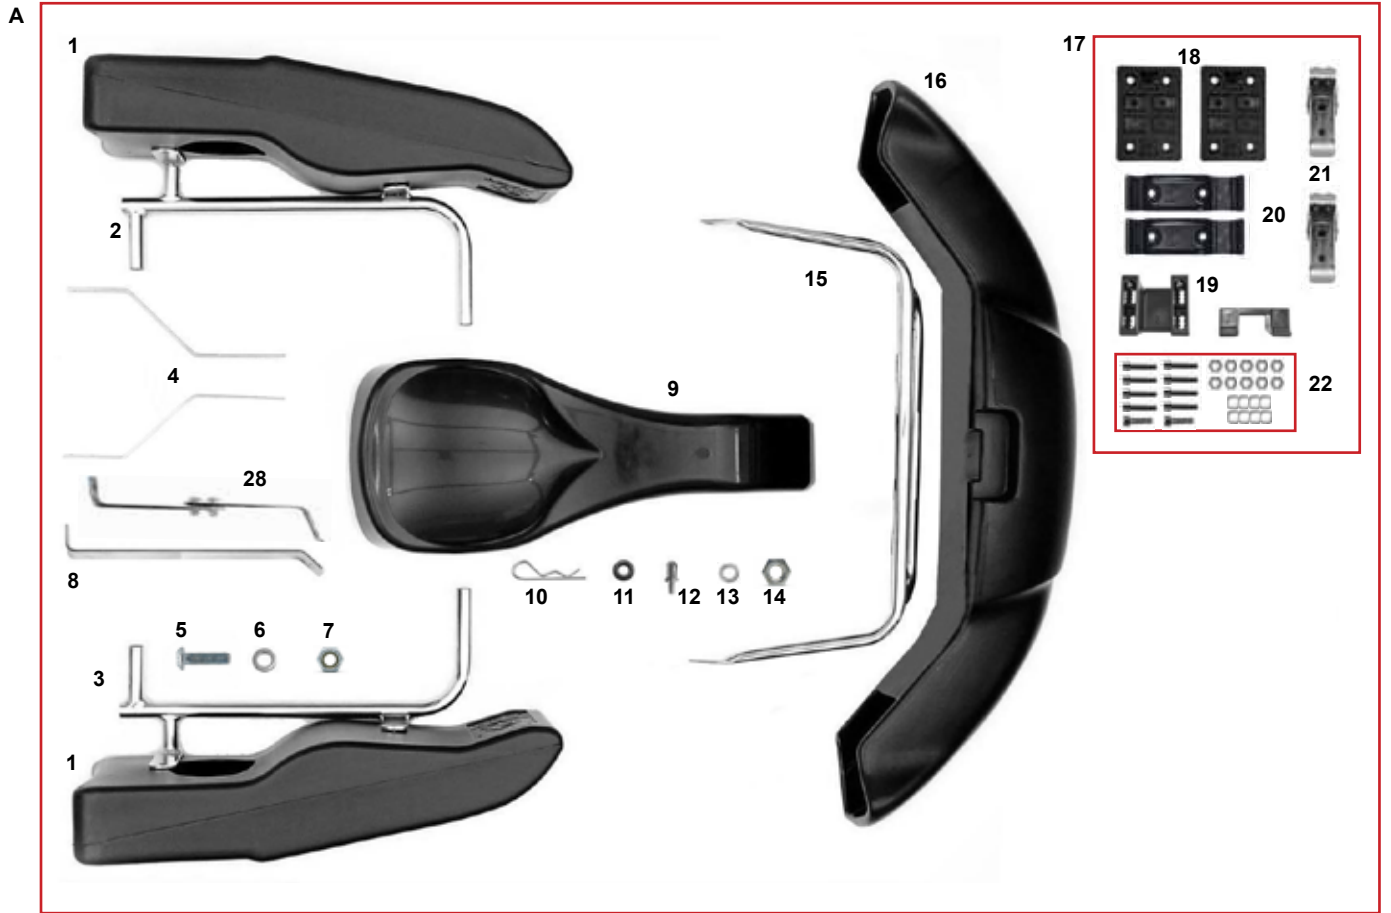

CARROZZERIE NA3 - BODYWORK NA3

ES	COD.	DESCRIZIONE	ITEMS	€
A	CRG.04404	Kit carene NA3 completo con attacchi	NA3 fairing kit complete	438,60
	FK0.04404	Kit carene NA3 plastica	NA3 fairing plastic	169,30
	CRG.01084	Kit carene NA2 completo con attacchi	NA2 fairing kit complete	438,60
	FK0.01084	Kit carene NA2 plastica	NA2 fairing plastic	169,30
1	AFS.04210	Spoiler NA3 CIK/FIA nero	NA3 front spoiler black	53,00
	AFS.01617	Spoiler NA2 nero	NA2 front spoiler black	53,00
2	AFS.04226	Frontalino NA3 CIK-FIA nero	NA3 CIK-FIA front fairing black	21,60
3	AFS.4284S	Carenatura laterale NA3 sinistra nera	NA3 side fairing left black	47,60
4	AFS.4284D	Carenatura laterale NA3 destra nera	NA3 side fairing right black	47,60
5	SC0.4327S	Paraurti laterale NA3 sinistro	Side bumper NA3 left	58,00
6	SC0.4327D	Paraurti laterale NA3 destro	Side bumper NA3 right	58,00
	AFS.1618S	Carenatura laterale NA2 sinistra	NA2 side fairing left black	47,60
	AFS.1618D	Carenatura laterale NA2 destra	NA2 side fairing right black	47,60
	SC0.0095S	Paraurti laterale NA2 sinistro	Side bumper NA2 left	54,10
	SC0.0095D	Paraurti laterale NA2 destro	Side bumper NA2 right	54,10
7	SC0.04442	Paraurti anteriore superiore NA2/NA3 2018	Front bumper top bar NA2/NA3 2018	44,40
8	SC0.01355	Paraurti anteriore inferiore NA2/NA3	Front bumper bar bottom NA2/NA3	19,50
9	SC0.02452	Supporto frontalino superiore	Front fairing support top	6,00
10	FK0.04457	Supporto frontalino inf. mini NA3/XL	Front fairing support below NA3/XL	6,00
11	FZ0.01439	Molla paraurti laterale	Side bumper spring	3,10
12	AFN.00909	Vite M 8x 20 esagonale	M 8x 20 hexagonal head screw	0,30
13	AFN.00350	Rondella 8,5-16x1,5	Washer 8,5-16x1,5	0,10
14	FAN.00355	Spessore 6,5-18x14 frontalino nero	Spacer 6,5-18x14 black	2,20
15	AFS.00504	Supporto spoiler plastica	Spoiler plastic support	6,10
16	AFS.00503	Gancio rapido spoiler (1)	Fast clamps for spoiler (1)	13,60
17	SZ0.00102	Spina elastica supporto frontalino	Front fairing elastic pin	2,90
18	AFS.04522	Gommino supporto frontalino KG	Front fairing rubber KG	0,70
19	SBN.00103	Perno supporto frontalino inferiore nero	Front fairing support pivot black	4,80
20	AFN.00105	Rondella 6,5-12x1,5	Washer 6,5-12x1,5	0,10
21	AFN.00106	Dado M 6 autoblock basso	Nut M 6 low self-locking	0,10
22	SAN.00249	Rondella 6 svasata nera	Washer 6 countersunk black	2,00
23	AFN.00261	Vite M 6x 20 svasata	M 6x 20 countersunk head screw	0,20
24	AFS.00258	Gommino pianale	Floor tray rubber	0,40
25	AFS.03262	Kit attacco spoiler KG	Spoiler KG connection kit assy	10,80
B	FKN.04413	Kit supporti & viti carrozzerie NA3 CIK-FIA	Screw & supports for fairings NA3 CIK-FIA	96,90
26	FC0.02475	Supporto pulsantiera DD	Button support DD TAG	19,50
27	FC0.00793	Supporto pulsantiera Rotax	Button support Rotax	18,40
28	FK0.04457	Supporto front inf. reg. CRG 2018 compl.	Front fairing support bottom CRG reg. 2018	7,80
D	AFS.03287	Kit attacco spoiler CIK-FIA	Spoiler CIK-FIA kit assy	15,80