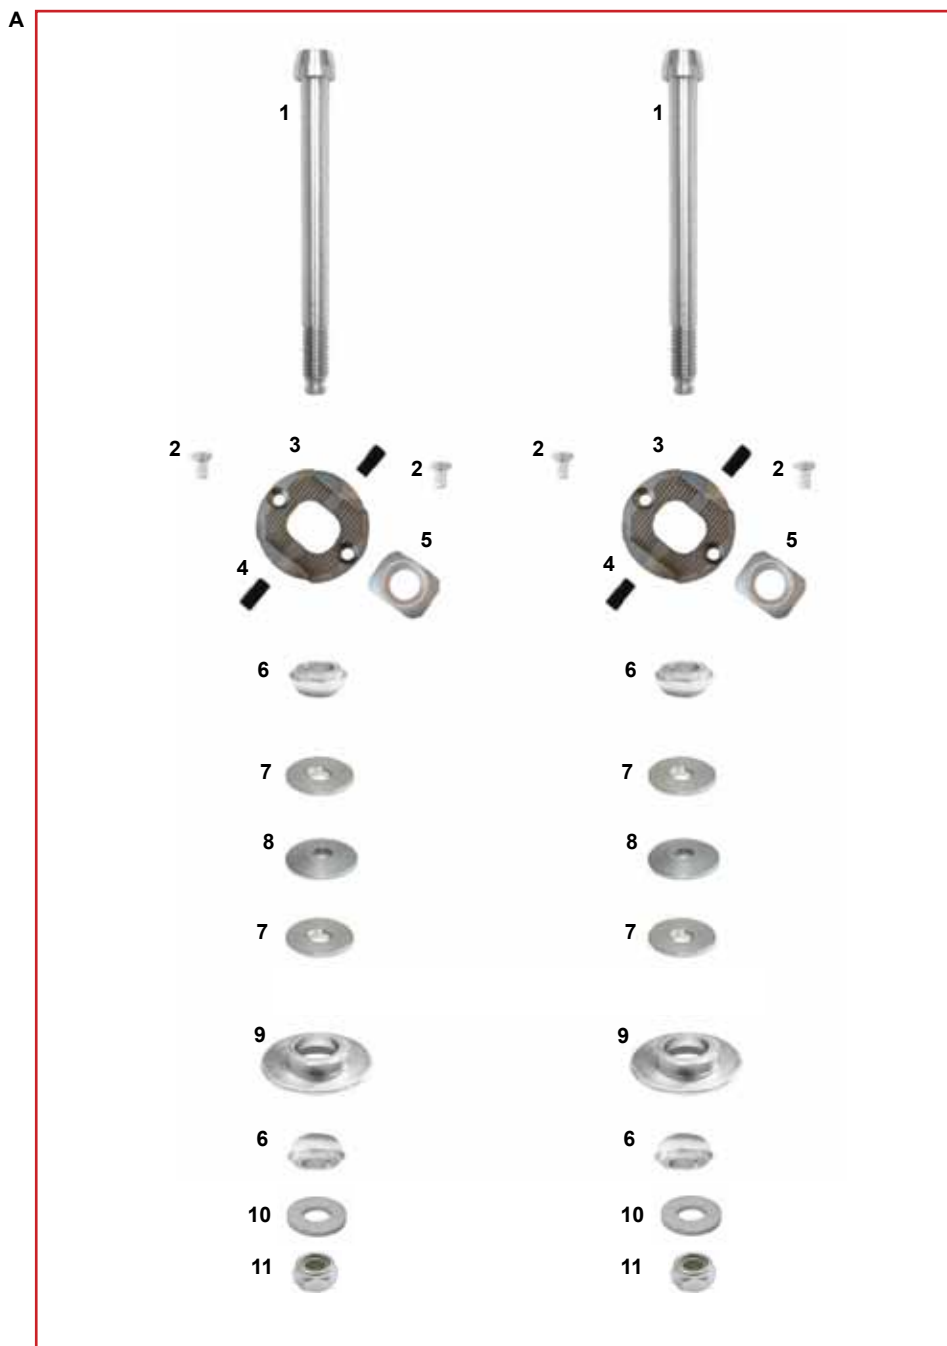

ES	COD.	DESCRIZIONE	ITEMS	€
A	FK0.01017	Caster mini Sniper completo	Sniper caster system mini comp.	87,70
1	FBN.02391	Vite fusello 8x110 caster mini	Stub axle bolt mini 8x110 black	5,40
2	AFN.02408	Vite M 4x 8 svasata	M 4x 8 countersunk head screw	0,30
3	AFS.02352	Caster porta piastrina A	Caster support A	12,80
4	AFN.02390	Grani M 5x10 caster doppio	Grub screw M 5x10 double caster (set)	0,40
5	AFS.02353	Caster piastrina alta B	Caster high B	6,40
6	FZ0.02666	Boccola mezza sfera caster	Bushing half caster	3,50
7	FZ0.03152	Spessore 8-28x3 fusello piano	Stub axle spacer 8-28x3 plain	3,30
8	FZ0.03147	Spessore 8-28x6 fusello conico	Stub axle spacer 8-28x6 conical	3,30
9	FZ0.01602	Caster fisso sferico	Caster fixed	6,50
10	AFN.00108	Rondella 8,5-18x2	Washer 8,5-18x2	0,10
11	AFN.00128	Dado M 8 autobloccante alto	Nut M 8 High self-locking	0,20