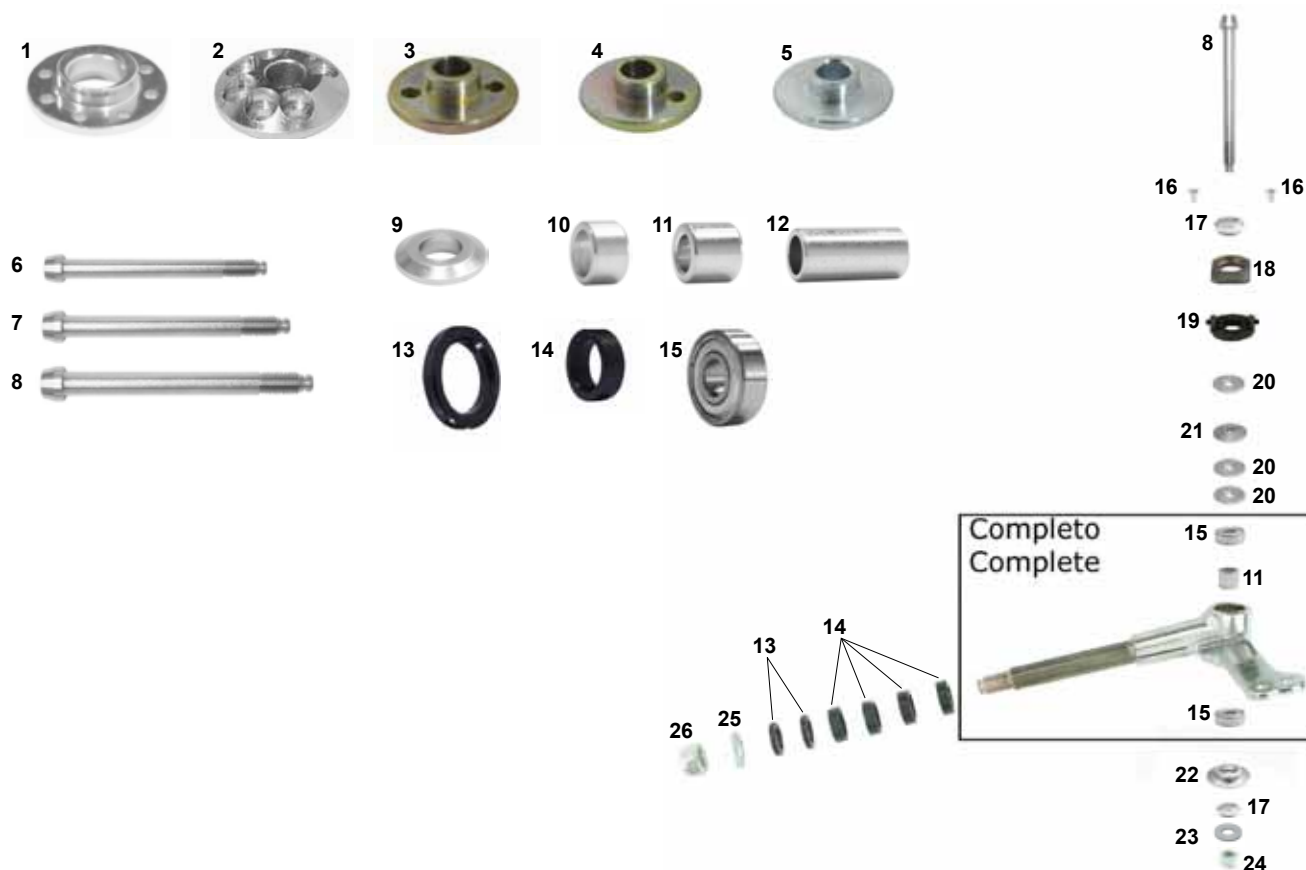

FUSELLO MINI 8.17- STUB AXLE 8.17

ES	COD.	DESCRIZIONE	ITEMS	€
1	FZ0.01603	Caster eccentrico 8F sferico	8 hole spherical cam	12,50
2	FL2.2467D	Caster eccentrico 6F destro	6 hole cam right	8,60
	FL2.2467S	Caster eccentrico 6F sinistro	6 hole cam left	8,60
3	FZ0.01351	Caster acqua	2 hole cam (wet)	7,50
4	FZ0.01352	Caster eccentrico 1 foro	1 hole cam	6,50
5	FZ0.01353	Caster fisso	Fixed cam	6,50
6	FBN.01197	Vite fusello 8x 75	Stub axle bolt 8x 75	5,40
7	FBN.00176	Vite fusello 8x 85	Stub axle bolt 8x 85	5,40
8	FBN.00063	Vite fusello 8x100	Stub axle bolt 8x100	5,40
9	FBN.00064	Spessore 8,5-18x4 fusello	Spacer 8,5-18x4 stub axle	1,20
10	SBN.00089	Spessore 8x7 interno fusello	Stub axle internal spacer 8x7	1,30
11	SBN.00056	Spessore 8x12 interno fusello	Stub axle internal spacer 8x12	1,10
12	SBN.01043	Spessore 8x26 interno fusello mini	Stub axle internal spacer 8x26 mini	1,30
13	FAN.00068	Distanziale perno fusello 4mm nero	Stub axle spacer 4mm black	2,20
14	FAN.00066	Distanziale perno fusello 8mm nero	Stub axle spacer 8mm black	3,30
15	AFN.00055	Cuscinetto 608 fusello	608 bearing for spindle	3,30
16	AFN.00278	Vite M 4x6 cilindrica	M 4x6 socket head screw	0,20
17	FZ0.02666	Boccola mezza sfera caster foro D8	Bushing half spherical caster D8	3,50
18	AFS.02353	Caster piastrina alta B	Caster high B	6,40
19	FM0.02352	Caster porta piastrina A	Caster support A	12,80
20	FZ0.03152	Spessore 8-28x3 fusello piano	Stub axle spacer 8-28x3 plain	3,30
21	FZ0.03147	Spessore 8-28x6 fusello conico	Stub axle spacer 8-28x6 conical	3,30
22	FZ0.01602	Caster fisso sferico	Spherical fixed cam	6,50
23	AFN.00108	Rondella 8,5-18x2	Washer 8,5-18x2	0,10
24	AFN.00128	Dado M 8 autoblock alto	Nut M 8 high self-locking	0,20
25	AFN.01564	Rondella 15-30x2,5	Washer 15-30x2,5	0,30
26	AFN.00058	Dado M14x 1,5 autoblock	Nut M14x 1,5 self-locking	0,80